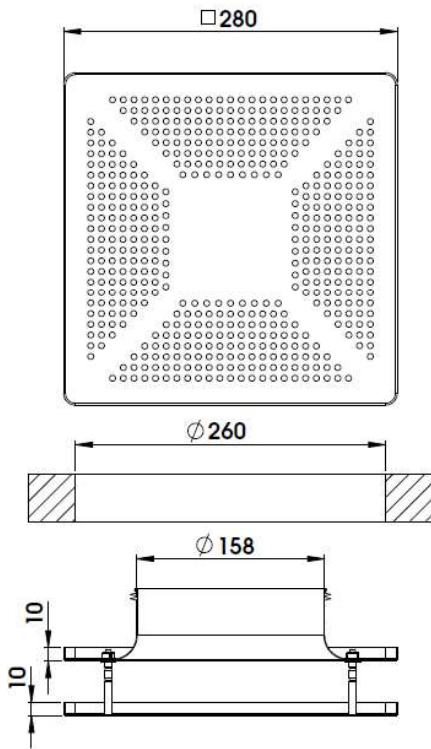

DFQ160R

CARATTERISTICHE / FEATURES

Diffusore a soffitto con schermo frontale, quadro forellinato, regolabile in tre(3) posizioni.

Perforated ceiling diffuser with front panel adjustable in three (3) positions.

Materiale: acciaio
Material: steel

Finitura: vernice a polveri epossidiche colore bianco RAL 9010

Finishing: white epoxy powder paint RAL 9010

Installazione: fissaggio assicurato tramite viti posizionate sul collo del diffusore.

Installation: fixing is ensured with screws located on the diffuser's neck.

TABELLA DI SCELTA / Selection tables

Diffusore montato su plenum con serranda aperta, velocità terminale $V_t=0,25$ m/s)
(Diffuser fixed on a plenum with an open damper, terminal speed $V_t=0,25$ m/s)

Rumorosità / Noise	LWA	<20	<20	<20	22	30	36	42	46	51
Chiese, biblioteche / Churches, libraries		■								
Ospedali / Hospitals		■								
Appartamenti, uffici / Private houses, offices			■							
Fabbricati commerciali / Stores					■					

H di installazione (m) Installation height (m)	min	2,5								
	max	4,5								
Portata / Air flow	mc/h	100	150	200	250	300	350	400	450	500
Perdita di carico Dpt Pressure drop Dpt	Pa	4	8	15	23	33	44	58	73	90
Lancio / Throw	m	1.0	1.5	2.0	2.6	3.1	3.6	4.2	4.7	5.2

LISTINO PREZZI / Price list

DFQ160R	CODICE	EURO
Diffusore standard/Standard diffuser	DFQ160R	
Plenum per diffusore standard attacco Ø 160 Plenum for standard diffuser connection Ø 160	PDC 160	
Coibentazione per PDC160 / Insulation for PDC160	I(PDC160)	
Serranda per PDC160 / Damper for PDC160	S(PDC160)	
Equalizzatore per PDC160 / Equalizer for PDC160	E(PDC160)